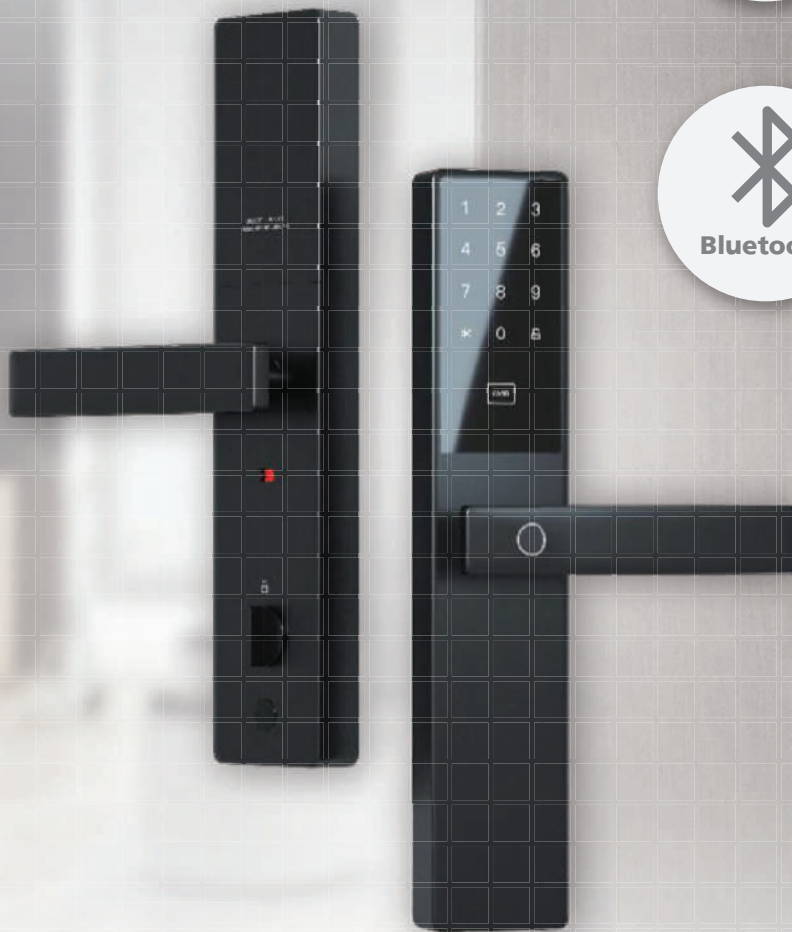

# อัจฉริยะตอบรับทุกไลฟ์สไตล์การอยู่อาศัย

Smart CCTV Camera 1080P

Door/ Window Sensor

Smart Plug

True ID TV Box

Motion Sensor

Smart Door Lock

Zigbee Mini Hub (Gateway)

# Zigbee Mini Hub (Gateway)

อุปกรณ์ควบคุมการทำงานของระบบ Home Automation

## รายละเอียดอุปกรณ์

- อุปกรณ์สร้างเครือข่ายบ้านอัจฉริยะที่รองรับการควบคุมอุปกรณ์อัจฉริยะผ่านอินเทอร์เน็ตได้โดยผ่านสัญญาณ Zigbee เช่น เซอร์ความปลอดภัย หรือเรียกว่า Gateway
- สามารถค้นหาอุปกรณ์ Zigbee อื่น ๆ ได้ทันที โดยไม่ต้องตั้งค่าเครือข่ายหรือจับคู่รหัส
- สามารถควบคุมอุปกรณ์และทราบสถานะของอุปกรณ์อัจฉริยะ ได้แบบเรียลไทม์ผ่านแอปพลิเคชัน
- รองรับการเชื่อมต่อไร้สายผ่าน Wi-Fi
- ส่งข้อมูลผ่านสัญญาณ ZigBee 3.0 จำนวนสูงสุด 50 เครื่อง
- สามารถรับสัญญาณได้ 100 เมตร ในพื้นที่โล่ง ในกรณีที่พื้นที่ปิดระยะการรับสัญญาณจะลดลง
- สามารถตั้งค่าและควบคุมผ่านทาง Application
- รับประกัน 1 ปี

# Smart Door Lock

ประตูล๊อคอัจฉริยะ